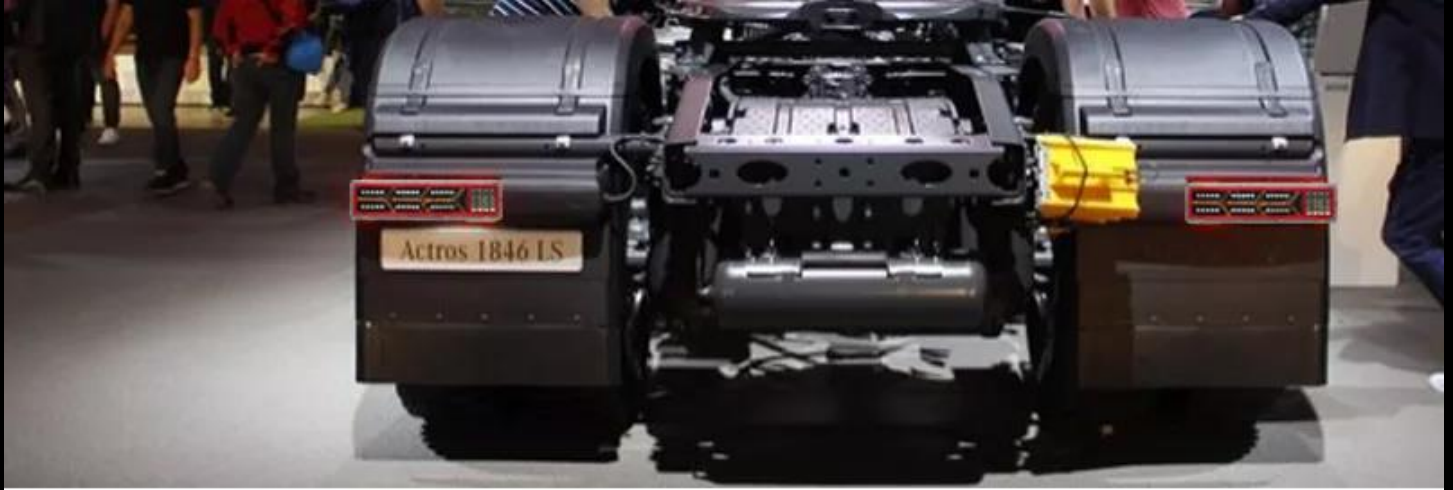

CODIGO: RR24M

12-24V

30CM

PRECIO: 50.000GS