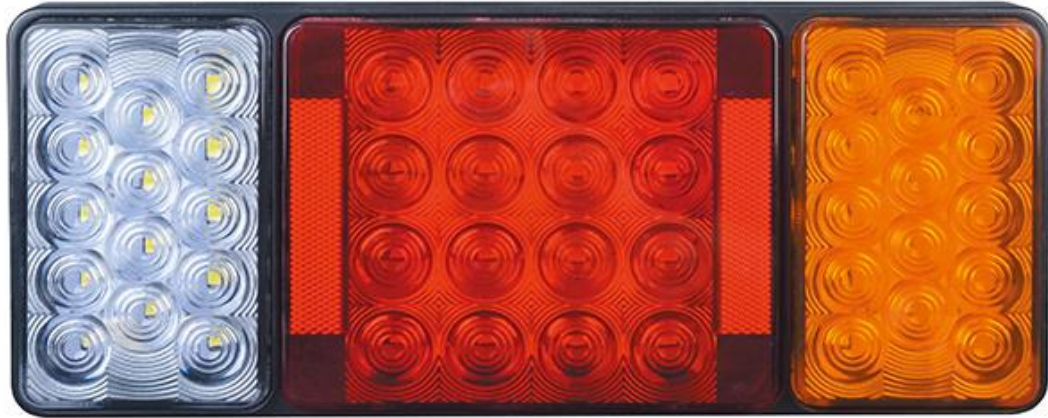

CODIGO: RR24G

12-24V

46CM

PRECIO: 100.000GS

CODIGO: RR9024L

12-24V

30CM

PRECIO: 25.000GS