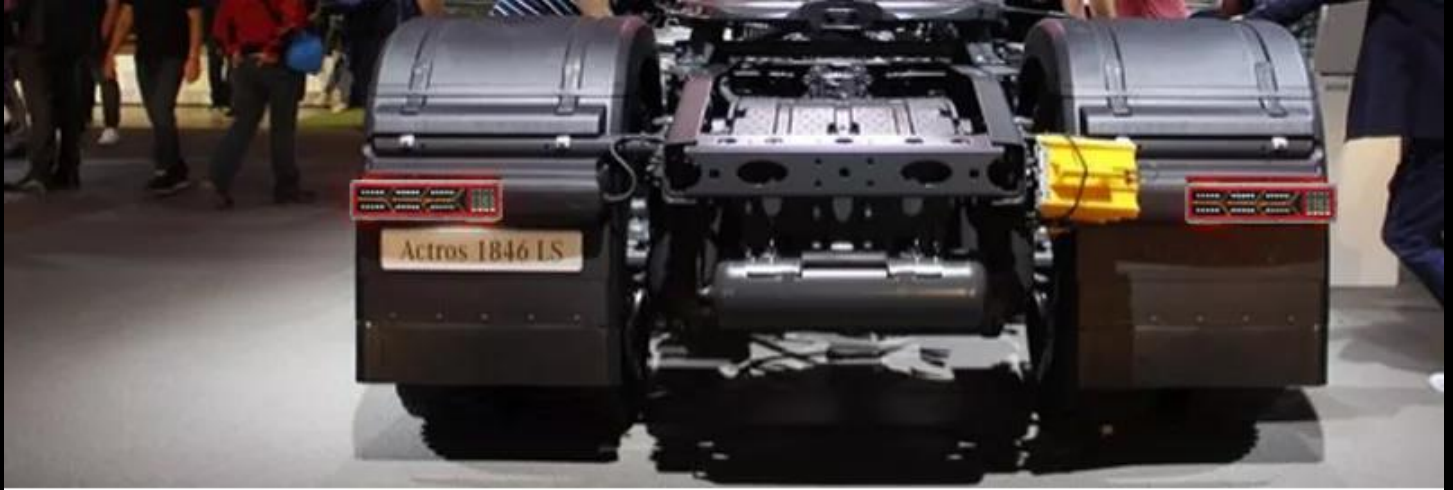

CODIGO: 213G

12-24V

46CM

PRECIO: 100.000GS

CODIGO: RR24M

12-24V

30CM

PRECIO: 50.000GS