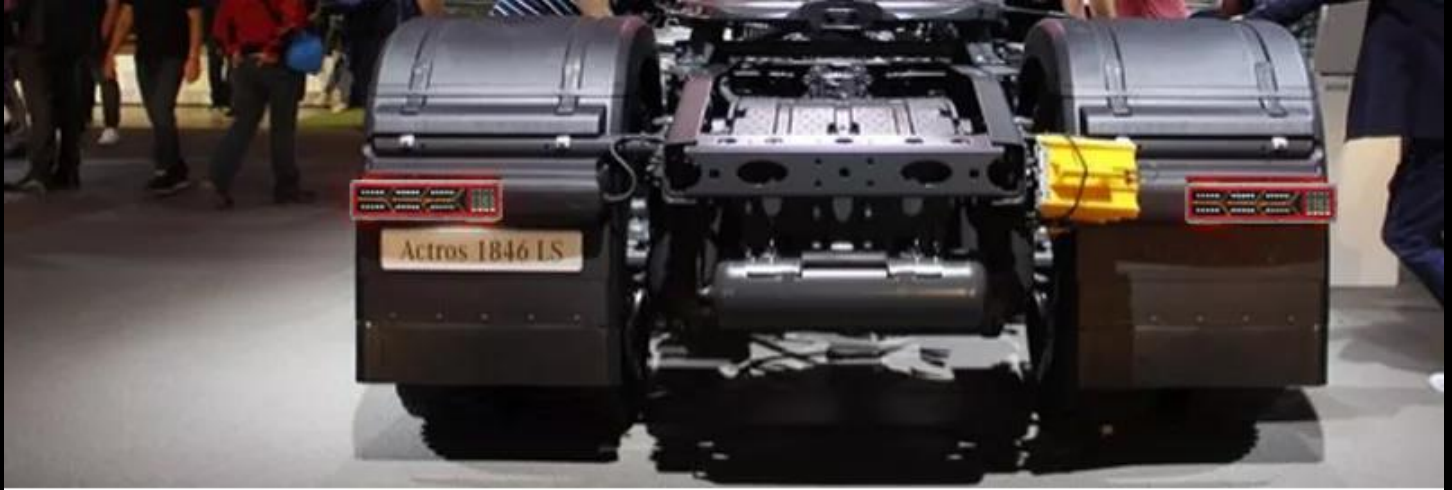

CODIGO: RR24C

12-24V

41CM

PRECIO: 90.000GS