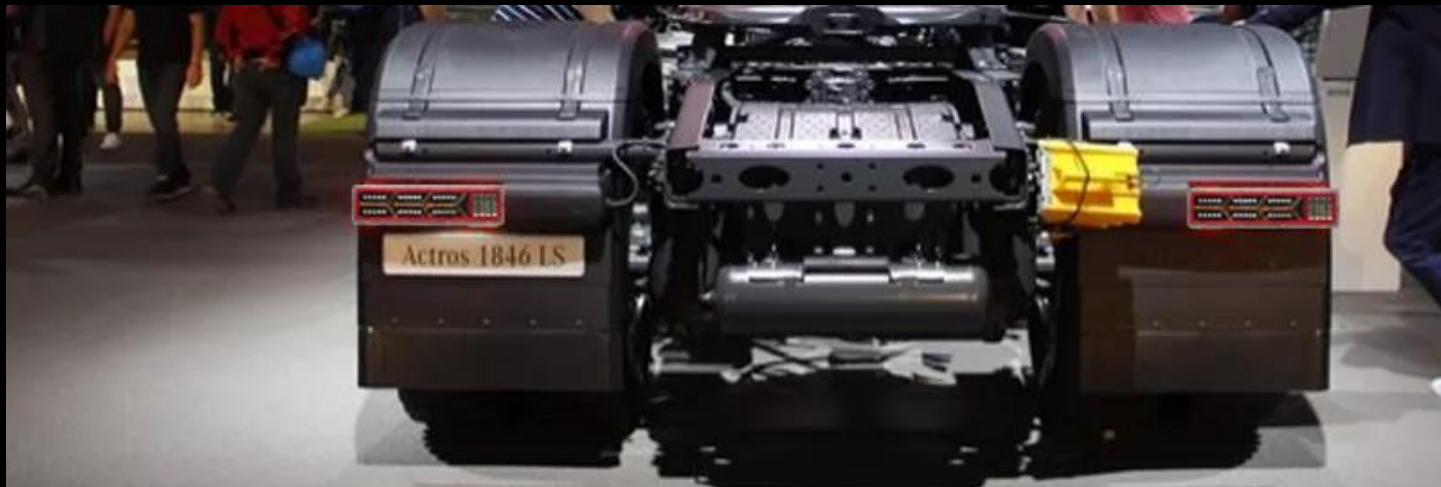

CODIGO: RR24R

12-24V

37CM

PRECIO: 80.000GS

CODIGO: RR24C

12-24V

41CM

PRECIO: 90.000GS