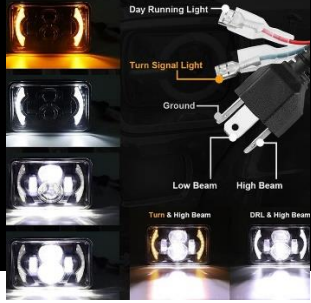

PRECIO: 55.000GS

Fog Light Beam Pattern

CODIGO: RR04F

12-24V

09 CM X 09 CM

PRECIO: 250.000GS

CODIGO: RR703R

12-24V