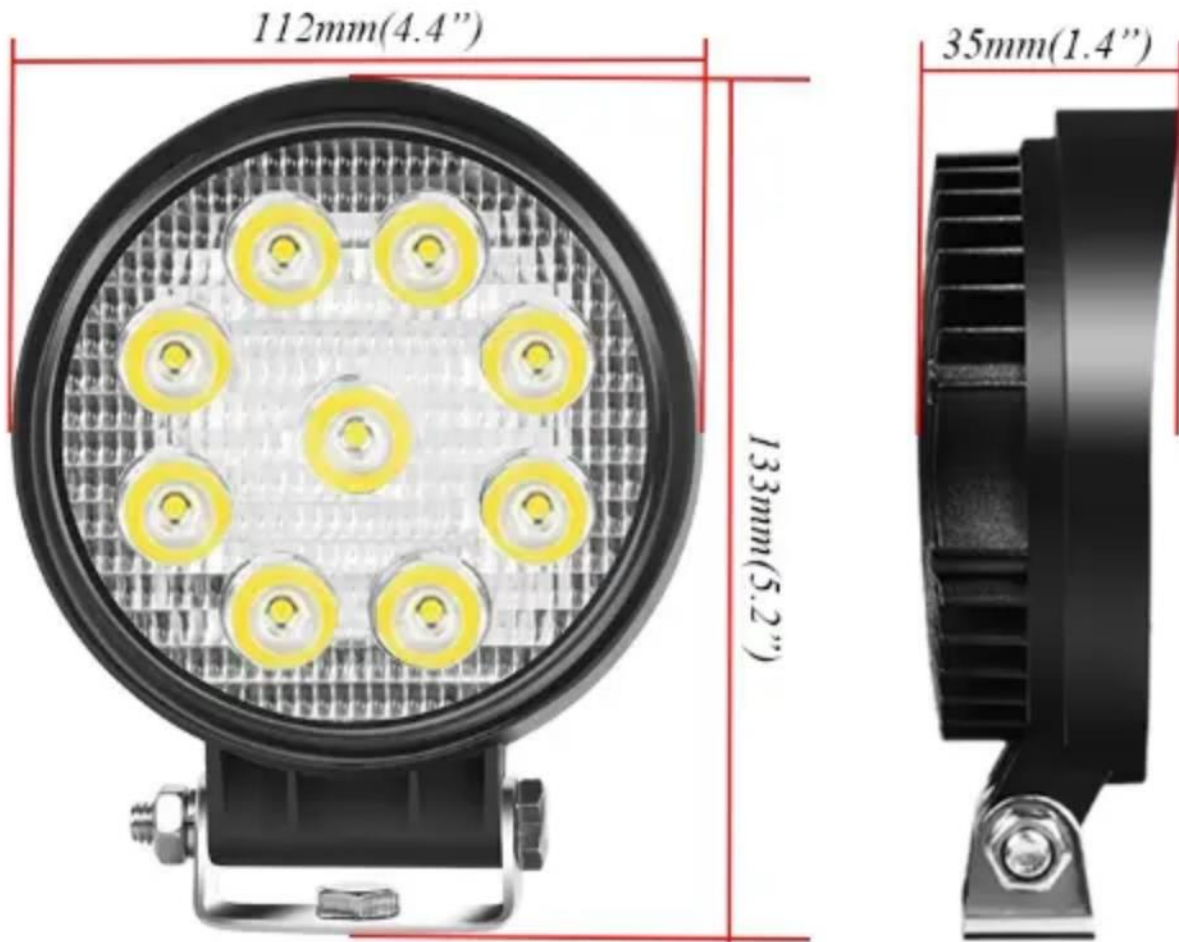

CODIGO: LL27A

12-24V

11CM

PRECIO: 55.000GS